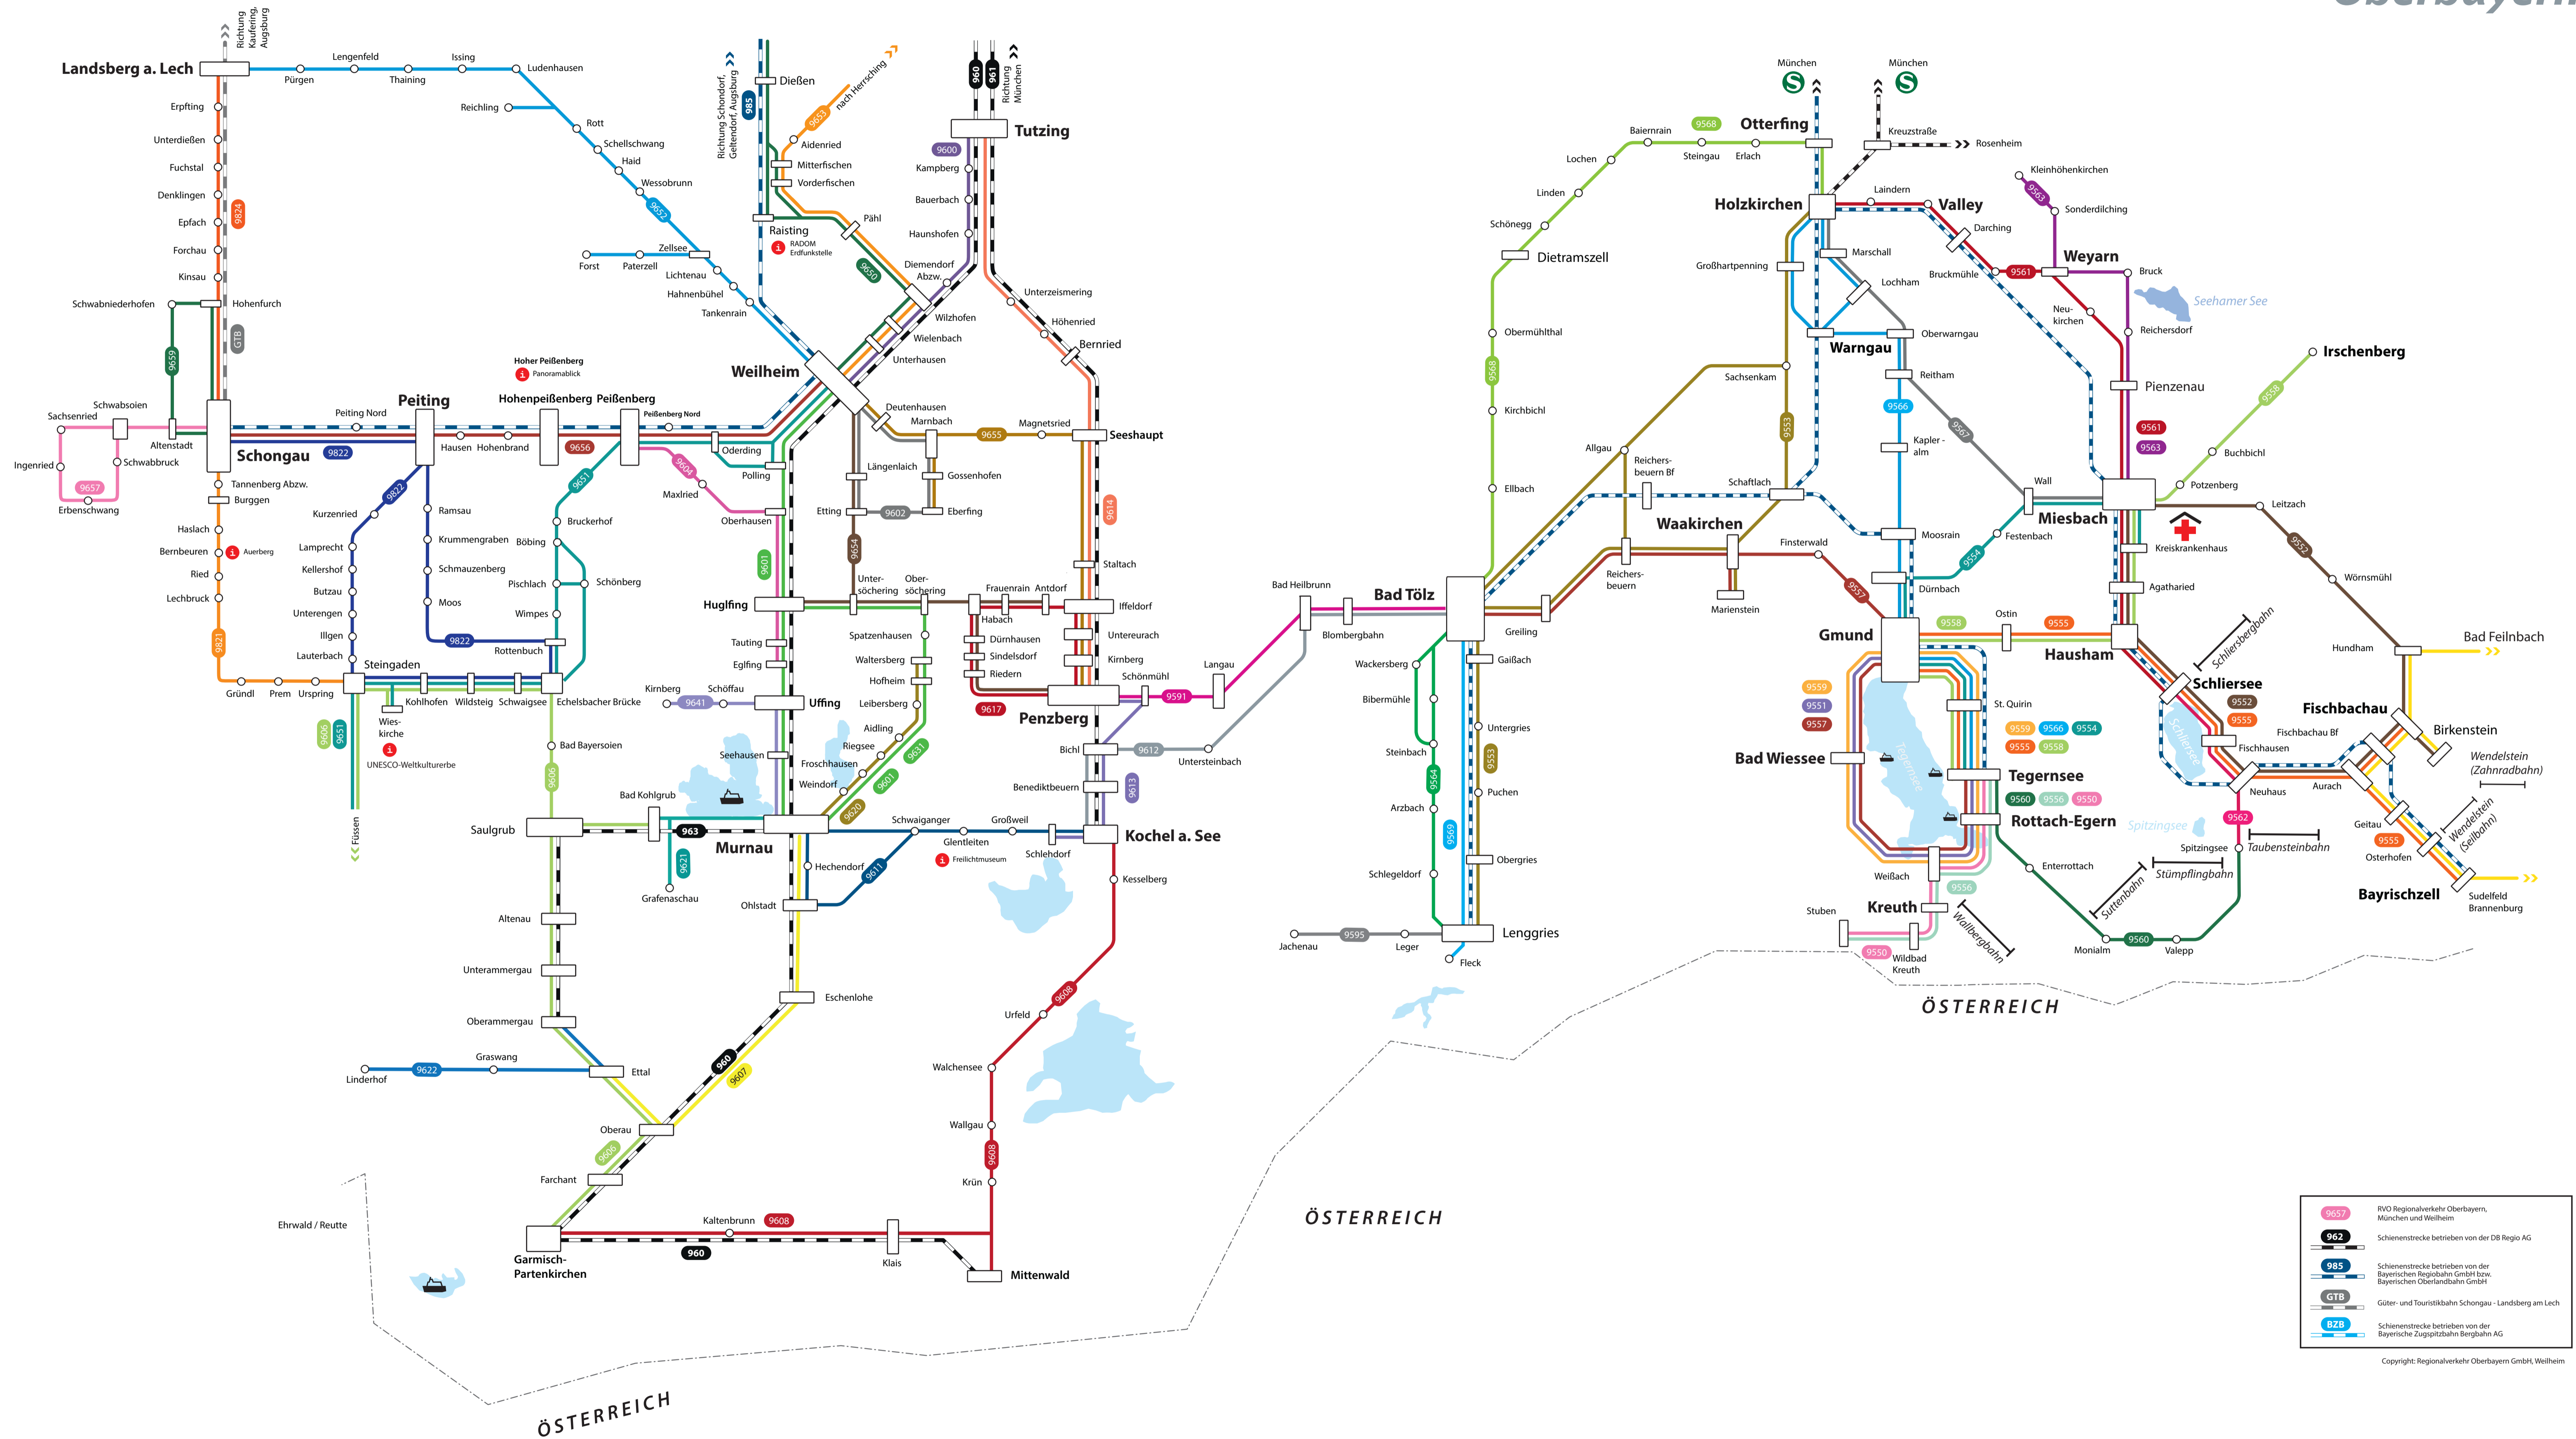

Linienetzplan Regionalbusverkehr im Oberland - Gästekartenfahrt

Oberbayernbus

957	RVO Regionalverkehr Oberbayern, München und Weilheim
962	Schiensstrecke betrieben von der DB Regio AG
985	Schiensstrecke betrieben von der Bayerischen Regiobahn GmbH bzw. Bayerischen Oberlandbahn GmbH
GTB	Güter- und Touristikbahn Schongau - Landsberg am Lech
BZB	Schiensstrecke betrieben von der Bayerische Zugspitzbahn Bergbahn AG